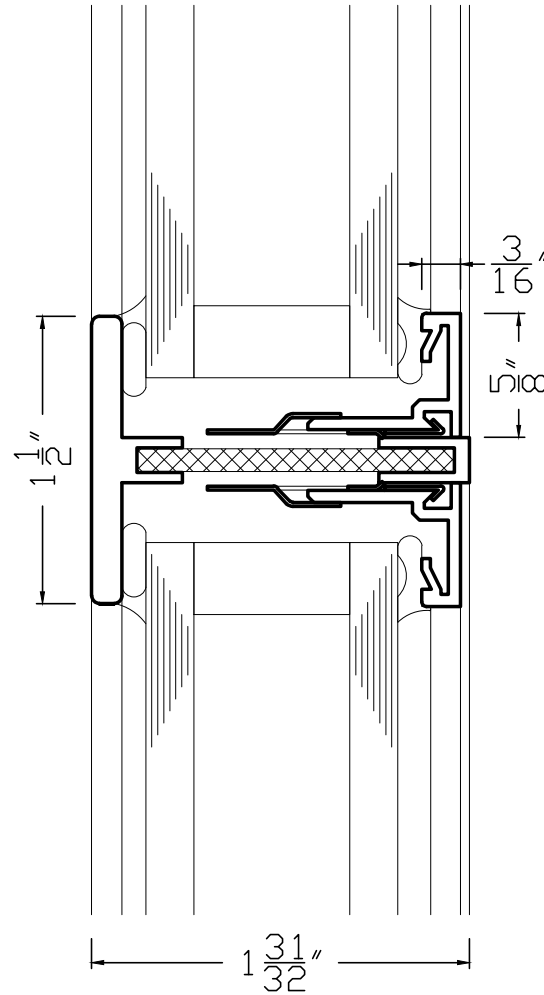

# T5000 DOOR – MUNTIN DETAILS

| '20

**WINDOWS + DOORS + MORE**